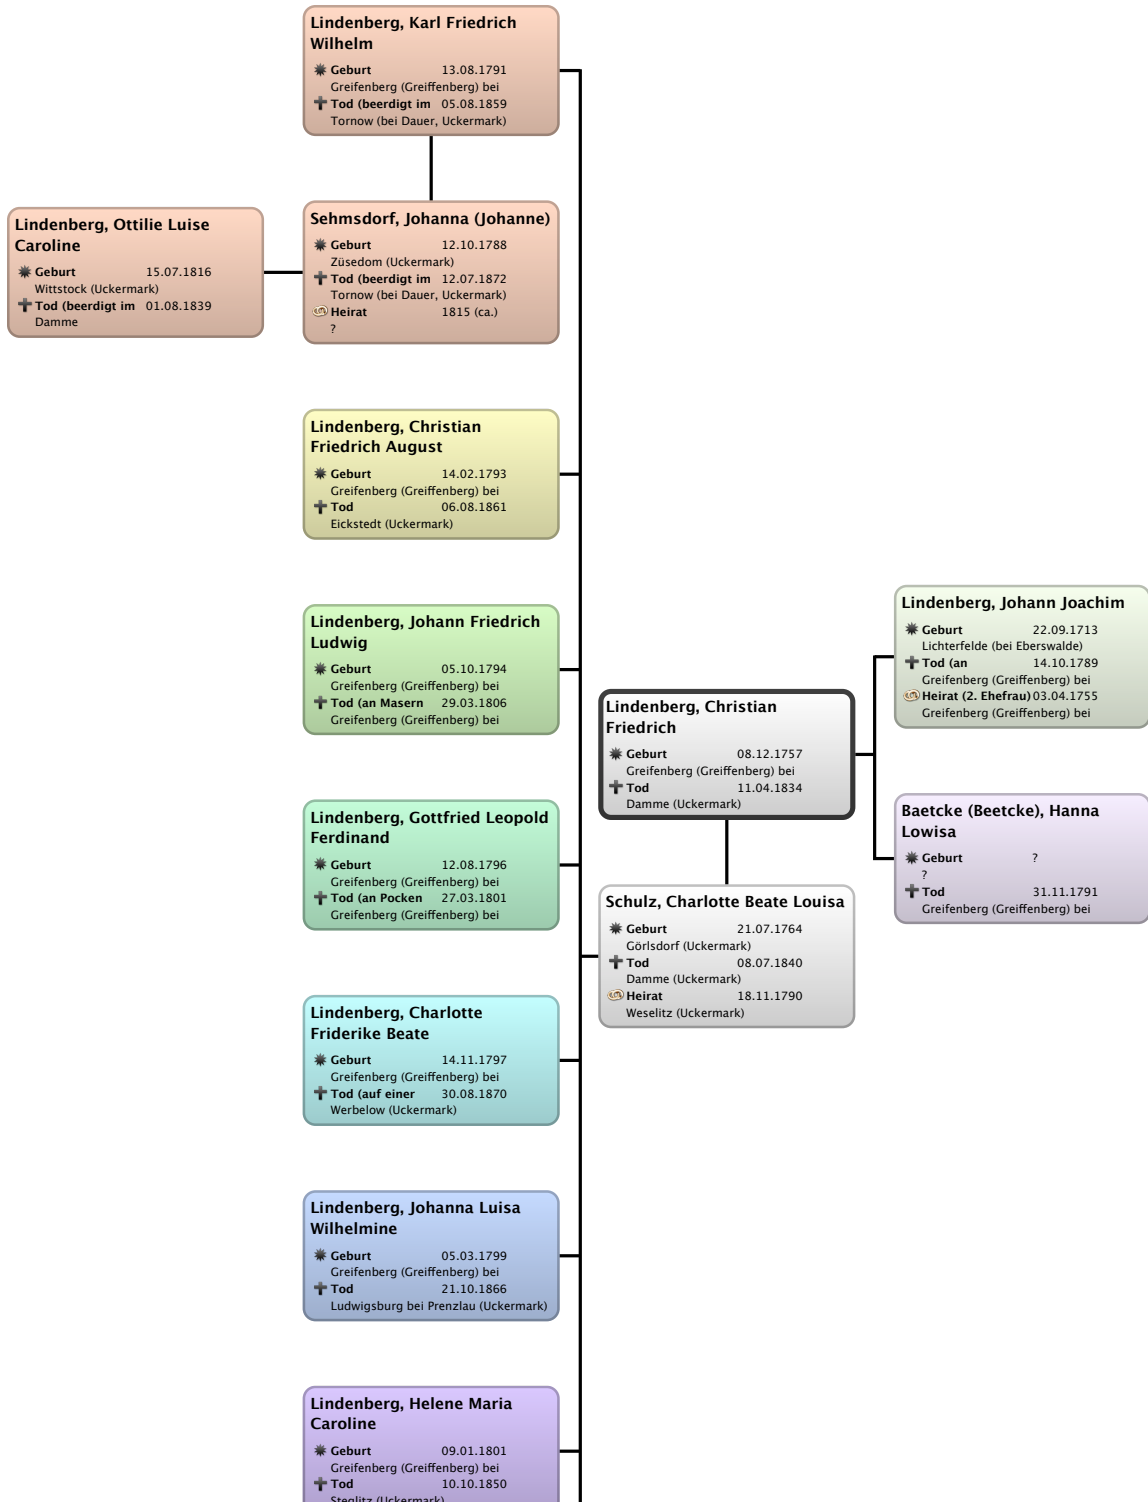

Partner	Lindenberg, Otilie Luise Caroline	Geburt	15.07.1816

Sanduhrtafel